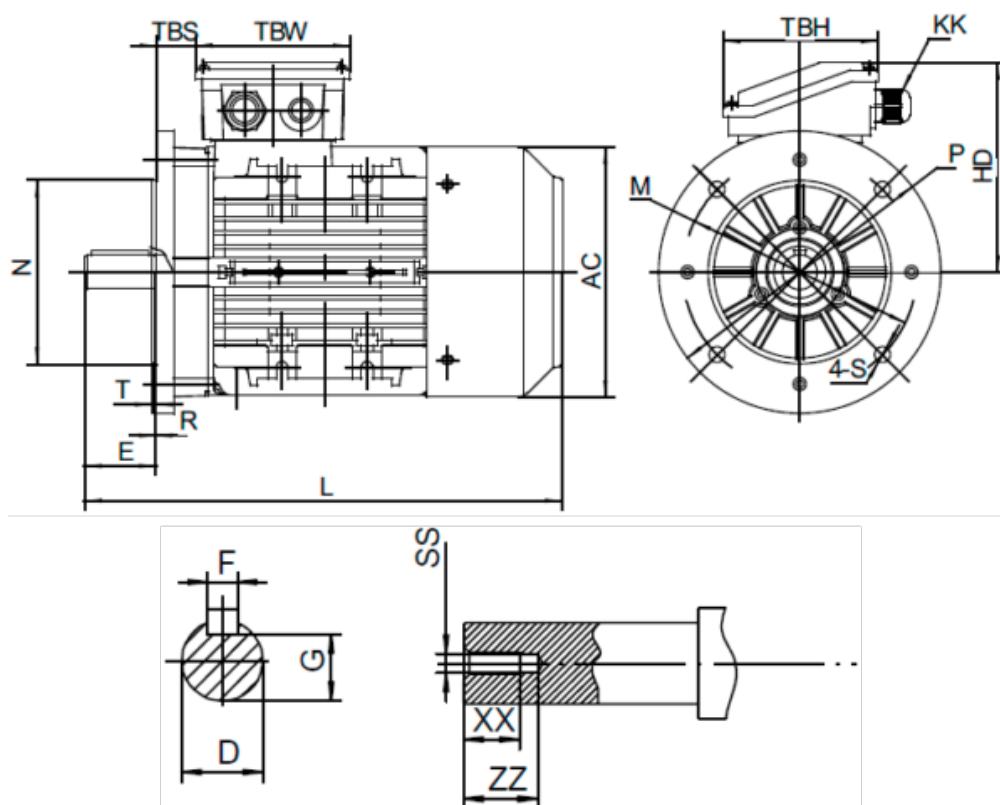

Varenummer: 251800750624  
 Beskrivelse: Kleedrive T3A 160M-6 7.5kw 900 o/min  
 3x400/690V 50 HZ IP55 B5 Eff=89,1%

## Mål

AA = 314	L = 616/660	TBH = 148
AC = Ø314	M = Ø300	TBS = 64
AD = 391	N = Ø250	TBW = 148
D = Ø42	P = Ø350	XX = 36
E = 110	R = 0	ZZ = 45
F = 12	S = Ø19	
G = 37	SS = M16	
HD = 231	T = 5	